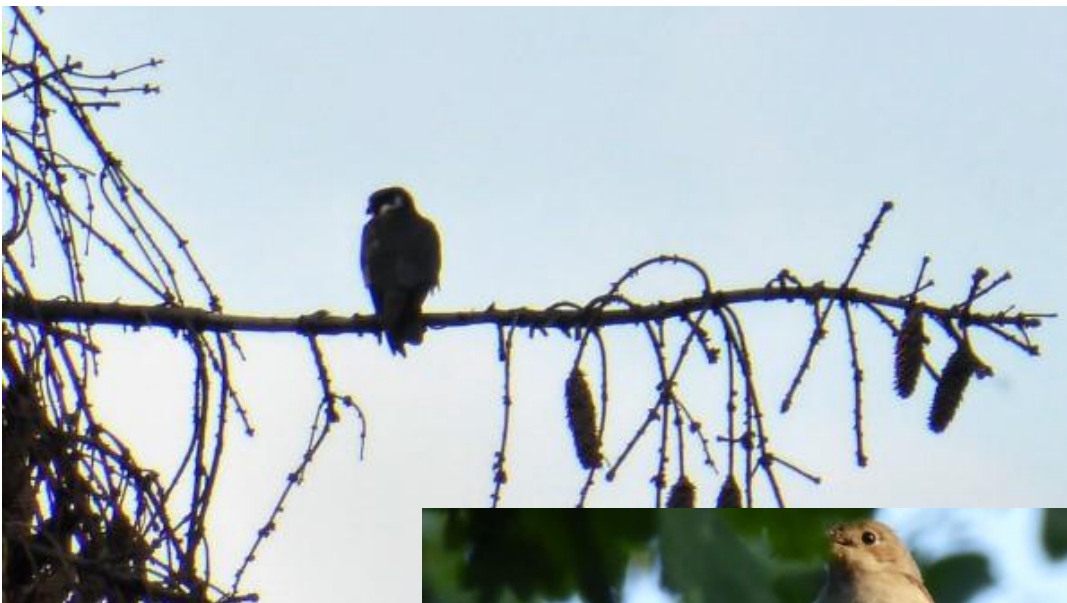

LEUKE PLAATJES van Luc en Isabelle

Na een kort gebedsmomentje voor goed weer gingen we op pad onder leiding van Luc

En het heeft geholpen want het bleef de hele tijd droog!

Hij heeft maar een klein kodakske onze Luc maar hoe ver ze ook zitten